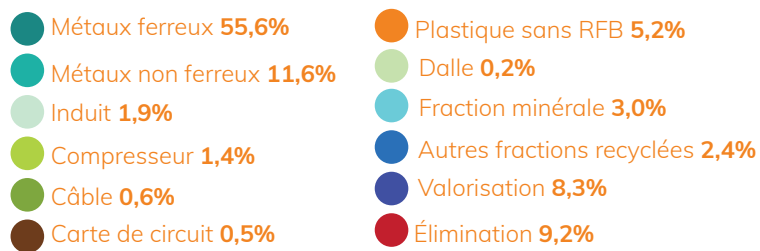

LA VALORISATION DES DÉCHETS PROFESSIONNELS

20 455
tonnes de DEEE
professionnels
traités en 2020

TAUX DE VALORISATION GLOBAL DES DEEE PROFESSIONNELS

EcoLogic

www.ecologic-france.com

01 30 57 79 09

Producteurs : producteurs@ecologic-france.com