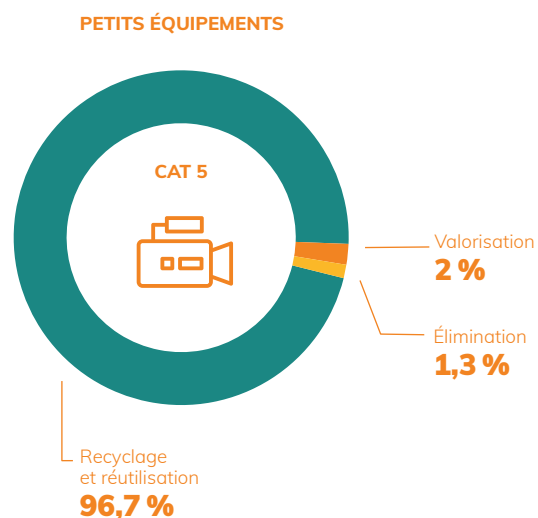

LA VALORISATION DES DÉCHETS PROFESSIONNELS

20 455
tonnes de DEEE
professionnels
traités en 2020

TAUX DE VALORISATION GLOBAL DES DEEE PROFESSIONNELS

EcoLogic

www.ecologic-france.com

01 30 57 79 09

Producteurs : producteurs@ecologic-france.com