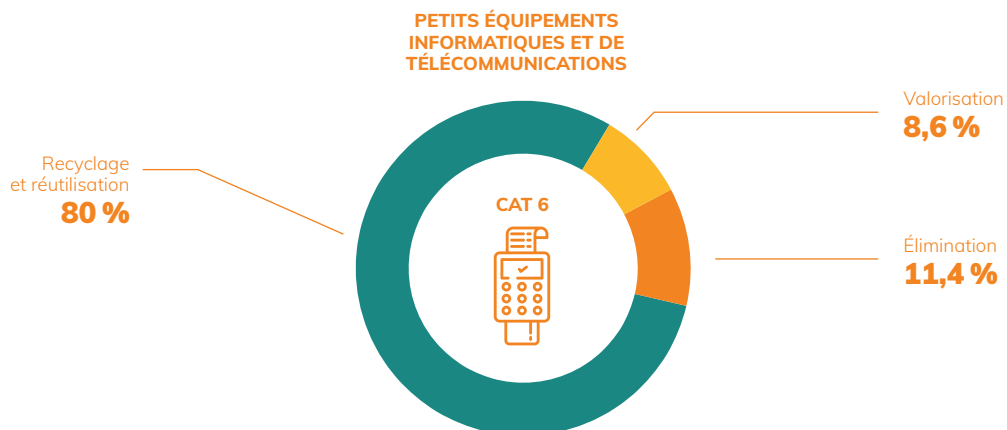

LA VALORISATION DES DÉCHETS PROFESSIONNELS

20 455
tonnes de DEEE
professionnels
traités en 2020

TAUX DE VALORISATION GLOBAL DES DEEE PROFESSIONNELS

EcoLogic

www.ecologic-france.com

01 30 57 79 09

Producteurs : producteurs@ecologic-france.com