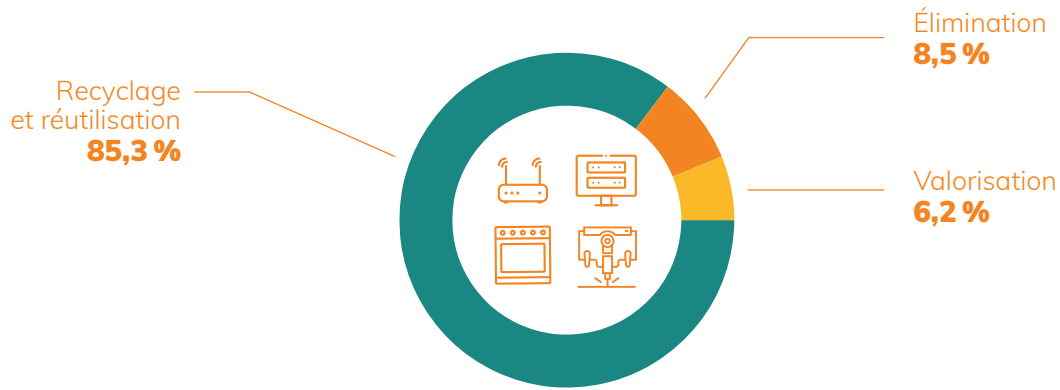

LA VALORISATION DES DÉCHETS PROFESSIONNELS

20 455
tonnes de DEEE
professionnels
traités en 2020

TAUX DE VALORISATION GLOBAL DES DEEE PROFESSIONNELS

EcoLogic

www.ecologic-france.com

01 30 57 79 09

Producteurs : producteurs@ecologic-france.com