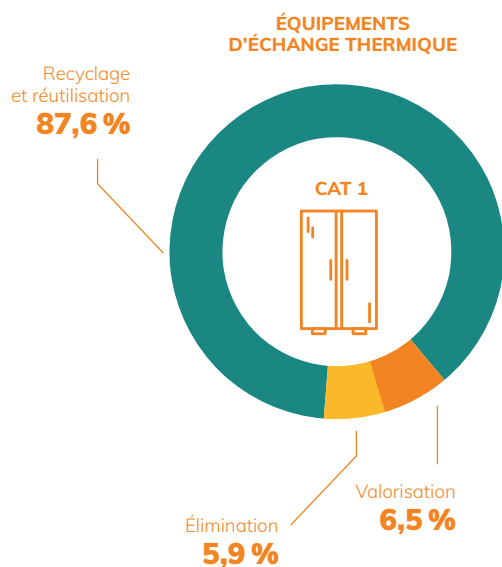

LA VALORISATION DES DÉCHETS PROFESSIONNELS

20 455
tonnes de DEEE
professionnels
traités en 2020

TAUX DE VALORISATION GLOBAL DES DEEE PROFESSIONNELS

EcoLogic

www.ecologic-france.com

01 30 57 79 09

Producteurs : producteurs@ecologic-france.com