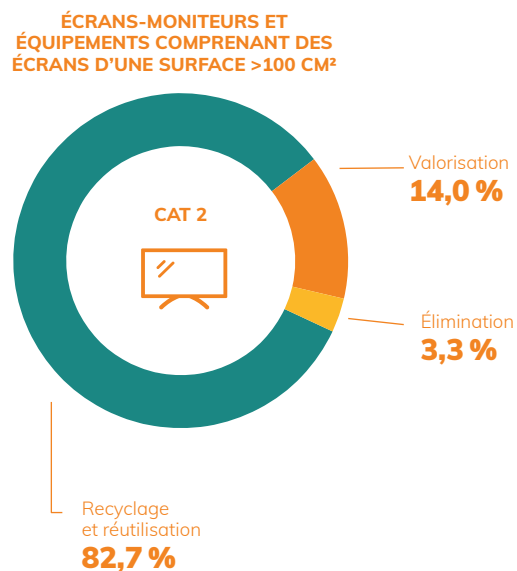

LA VALORISATION DES DÉCHETS PROFESSIONNELS

20 455
tonnes de DEEE
professionnels
traités en 2020

TAUX DE VALORISATION GLOBAL DES DEEE PROFESSIONNELS

EcoLogic

www.ecologic-france.com

01 30 57 79 09

Producteurs : producteurs@ecologic-france.com