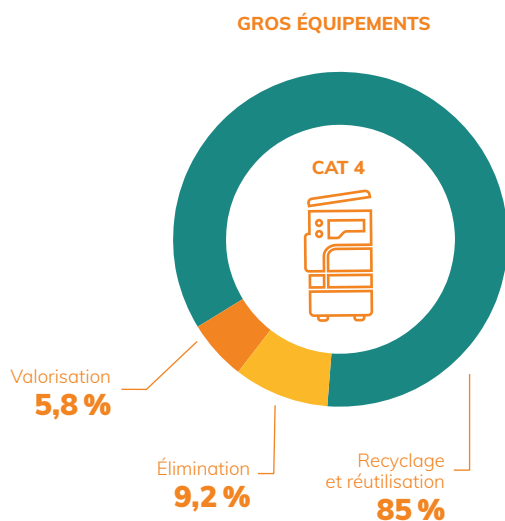

LA VALORISATION DES DÉCHETS PROFESSIONNELS

20 455
tonnes de DEEE
professionnels
traités en 2020

TAUX DE VALORISATION GLOBAL DES DEEE PROFESSIONNELS

EcoLogic

www.ecologic-france.com

01 30 57 79 09

Producteurs : producteurs@ecologic-france.com